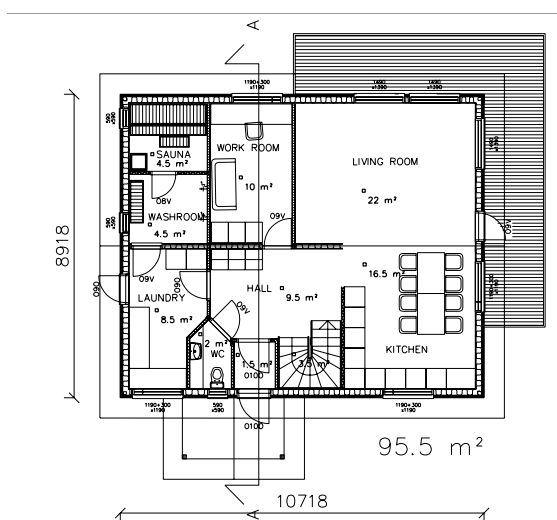

Специальное предложение от компании Nordic House «Проект №170» – 490 евро/м²

- общая площадь 170 м², общая цена 83.300 евро;
- поставка со склада в Санкт-Петербурге;
- все материалы производства Финляндии;
- полный пакет установочных чертежей на фундамент и дом.