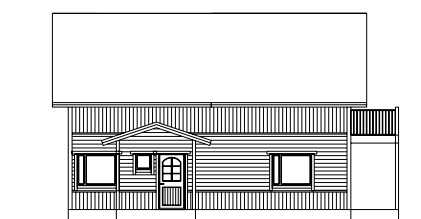

Специальное предложение от компании Nordic House «Проект №170» – 490 евро/м²

- общая площадь 170 м², общая цена 83.300 евро;
- поставка со склада в Санкт-Петербурге;
- все материалы производства Финляндии;
- полный пакет установочных чертежей на фундамент и дом.

Дополнительная информация
в Санкт-Петербурге:
+7 812 933 2854

www.nordichouse.info

Специальное предложение от компании Nordic House «Проект №170» – 490 евро/м²

Комплектация поставки дома Nordic House «Проект № 170»: