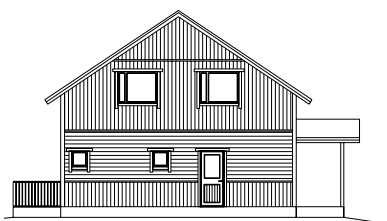

Специальное предложение от компании Nordic House «Проект №170» – 490 евро/м²

- общая площадь 170 м², общая цена 83.300 евро;
- поставка со склада в Санкт-Петербурге;
- все материалы производства Финляндии;
- полный пакет установочных чертежей на фундамент и дом.

Дополнительная информация
в Санкт-Петербурге:
+7 812 933 2854

www.nordichouse.info

Специальное предложение от компании Nordic House «Проект №170» – 490 евро/м²

Комплектация поставки дома Nordic House «Проект № 170»: