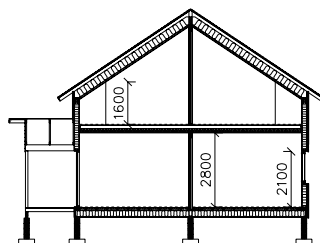

Специальное предложение от компании Nordic House «Проект №170» – 490 евро/м²

- общая площадь 170 м², общая цена 83.300 евро;
- поставка со склада в Санкт-Петербурге;
- все материалы производства Финляндии;
- полный пакет установочных чертежей на фундамент и дом.