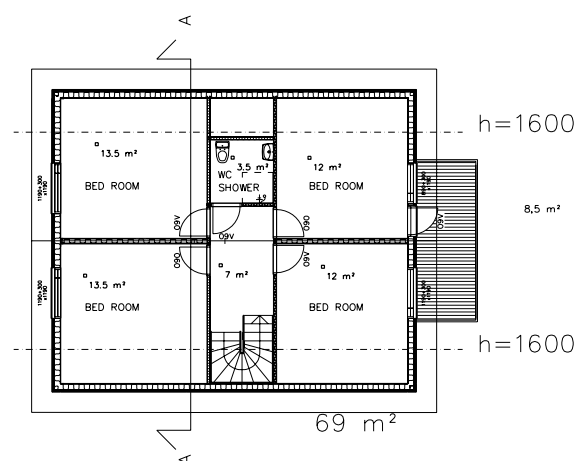

Специальное предложение от компании Nordic House «Проект №170» – 490 евро/м²

- общая площадь 170 м², общая цена 83.300 евро;
- поставка со склада в Санкт-Петербурге;
- все материалы производства Финляндии;
- полный пакет установочных чертежей на фундамент и дом.